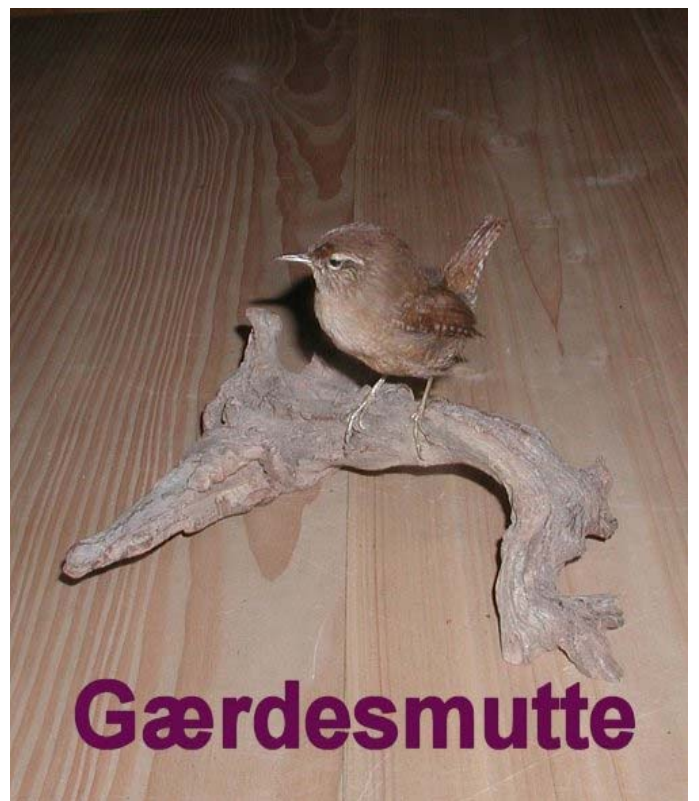

Fugle i Ravns- holt Skov

Natugle

Bogfinke

Musvåge

Gærdesmutte